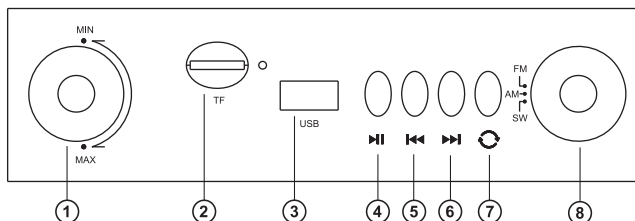

ERIOMADUSED

- FM/AM/SW - raadio
- USB-mälupulk, SD-kaart
- Toiteallikas: võrgutoide, aku või D/LR-20 patareid
- Teleskoop-pööratav antenn
- Kõrvaklappide pesa

4. TEHNILINE KIRJELDUS

Juhtpaneel

- ① Helitugevuse reguleerimine
- ② Micro SD mälukaardi pesa
- ③ Porti USB-välkmälu
- ④ Esita/Paus (mängija režiimis)
- ⑤ Eelmine pala (mängija režiimis)
- ⑥ Järgmine rada (mängija režiimis)
- ⑦ Kordusnupp
- ⑧ Lülit: FM/AM/SW