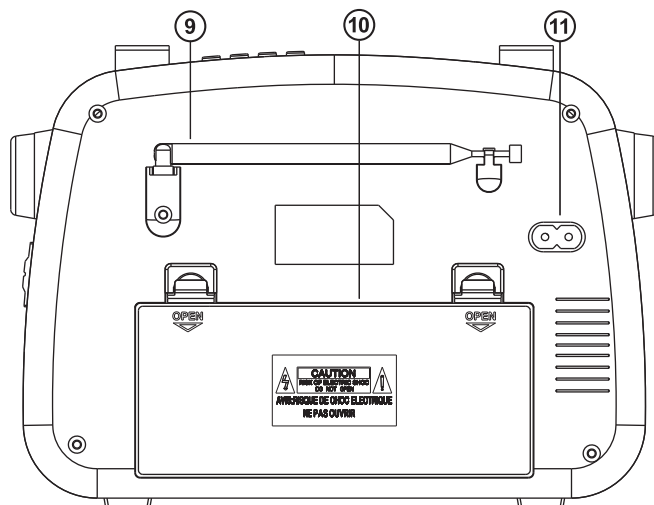

ERIOMADUSED

- FM/AM/SW - raadio
- USB-mälupulk, SD-kaart
- Toiteallikas: võrgutoide, aku või D/LR-20 patareid
- Teleskoop-pööratav antenn
- Kõrvaklappide pesa

4. TEHNILINE KIRJELDUS

Juhtpaneel

- ① Helitugevuse reguleerimine
- ② Micro SD mälukaardi pesa
- ③ Porti USB-välkmälu
- ④ Esita/Paus (mängija režiimis)
- ⑤ Eelmine pala (mängija režiimis)
- ⑥ Järgmine rada (mängija režiimis)
- ⑦ Kordusnupp
- ⑧ Lülit: FM/AM/SW