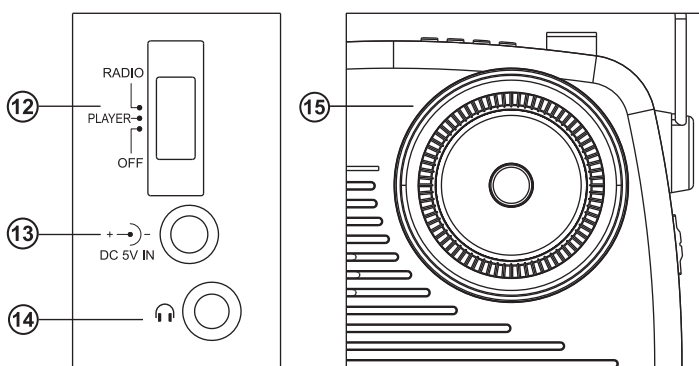

ERIOMADUSED

- FM/AM/SW - raadio
- USB-mälupulk, SD-kaart
- Toiteallikas: võrgutoide, aku või D/LR-20 patareid
- Teleskoop-pööratav antenn
- Kõrvaklappide pesa

4. TEHNILINE KIRJELDUS

Juhtpaneel

- ① Helitugevuse reguleerimine
- ② Micro SD mälukaardi pesa
- ③ Porti USB-välkmälu
- ④ Esita/Paus (mängija režiimis)
- ⑤ Eelmine pala (mängija režiimis)
- ⑥ Järgmine rada (mängija režiimis)
- ⑦ Kordusnupp
- ⑧ Lülit: FM/AM/SW